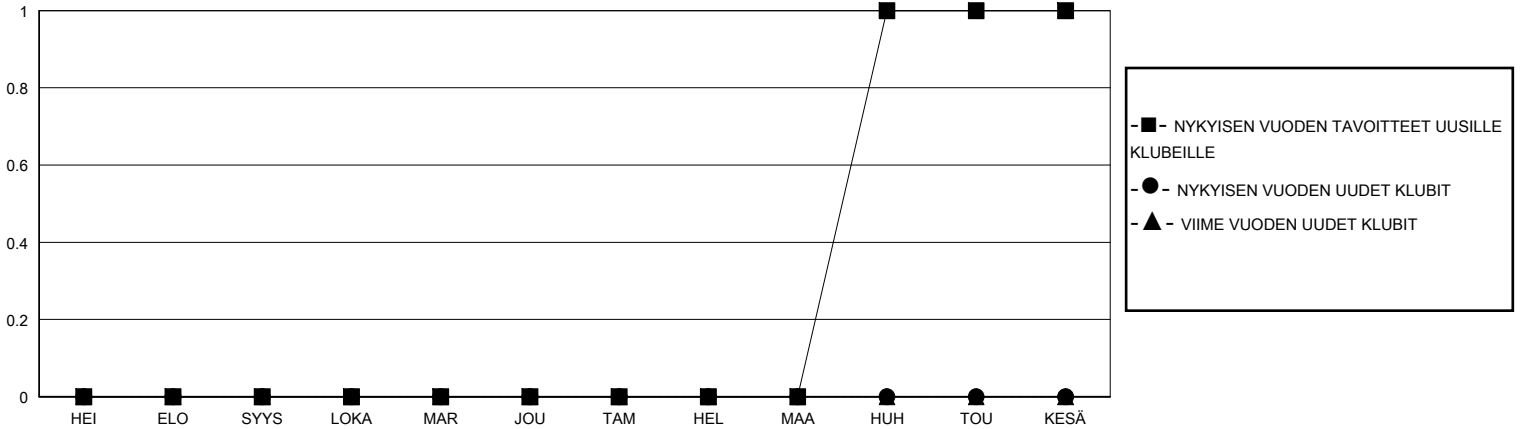

MONTHLY MEMBERSHIP PROGRESS REPORT

District 107 H

Results as of: 11/30/2024

GMT:

SIJAINTI FINLAND

GMT VAALIPIIRI

Klubit				jäsentä			
TULOKSET 2024-2025				TULOKSET 2024-2025			
NELJÄNNES	UUDEN KLUBIN TAVOITE	UUDET KLUBIT	LOPETETUT KLUBIT	NELJÄNNES	JÄSENKASVUN NETTOTAVOITE	TOTEUTUNUT JÄSENKASVU	POISTETUT JÄSENET (mukaan lukien siirrot)
HEI/ELO/SYYS	0	0	0	HEI/ELO/SYYS	11	14	8
LOKA/MAR/JOU	0	0	0	LOKA/MAR/JOU	6	27	17
TAM/HEL/MAA	0	0	0	TAM/HEL/MAA	8	0	0
HUH/TOU/KESÄ	1	0	0	HUH/TOU/KESÄ	10	0	0

TAVOITTEET JA UUDET KLUBIT, KUMULATIIVINEN

TAVOITTEET JA JÄSENET, KUMULATIIVINEN

LAKKAUTETUT KLUBIT: 0

21 CLUBS OF 41 LISÄNNY YHDEN TAI USEAMMAN UUTTA JÄSENTÄ

SUKUPUOLIJAKAUMA

MIES 793 (81.58%)
NAINEN 179 (18.42%)