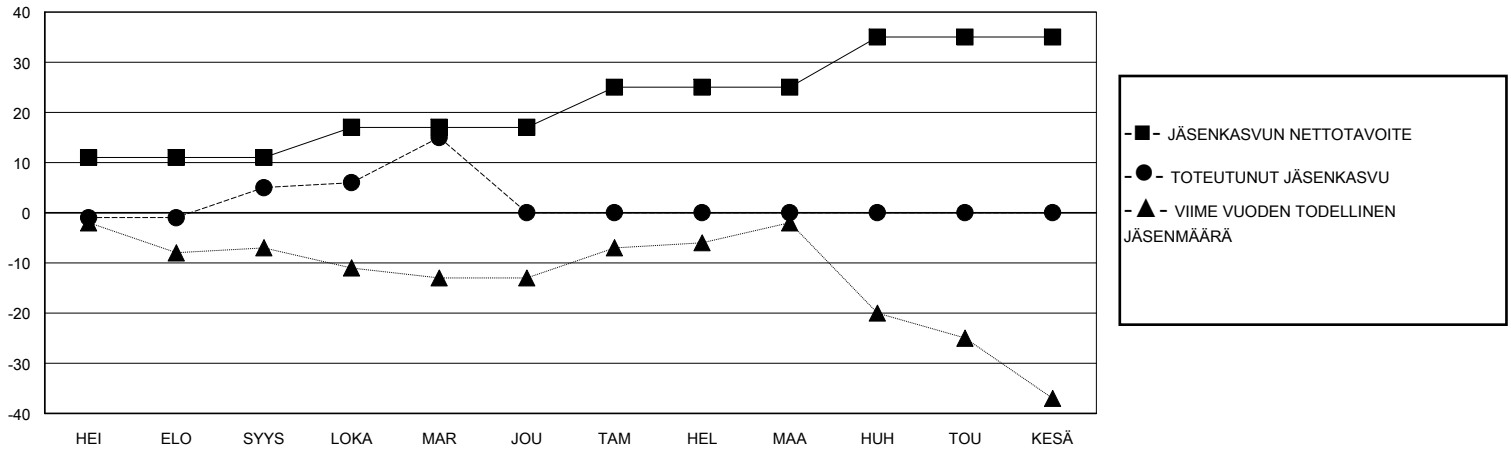

MONTHLY MEMBERSHIP PROGRESS REPORT

District 107 H

Results as of: 11/30/2024

GMT:

SIJAINTI FINLAND

GMT VAALIPIIRI

Klubit				jäsentä			
TULOKSET 2024-2025				TULOKSET 2024-2025			
NELJÄNNES	UUDEN KLUBIN TAVOITE	UUDET KLUBIT	LOPETETUT KLUBIT	NELJÄNNES	JÄSENKASVUN NETTOTAVOITE	TOTEUTUNUT JÄSENKASVU	POISTETUT JÄSENET (mukaan lukien siirrot)
HEI/ELO/SYYS	0	0	0	HEI/ELO/SYYS	11	14	8
LOKA/MAR/JOU	0	0	0	LOKA/MAR/JOU	6	27	17
TAM/HEL/MAA	0	0	0	TAM/HEL/MAA	8	0	0
HUH/TOU/KESÄ	1	0	0	HUH/TOU/KESÄ	10	0	0

TAVOITTEET JA UUDET KLUBIT, KUMULATIIVINEN

TAVOITTEET JA JÄSENET, KUMULATIIVINEN

LAKKAUTETUT KLUBIT: 0

21 CLUBS OF 41 LISÄNNY YHDEN TAI USEAMMAN UUTTA JÄSENTÄ

SUKUPUOLIJAKAUMA

MIES 793 (81.58%)
NAINEN 179 (18.42%)